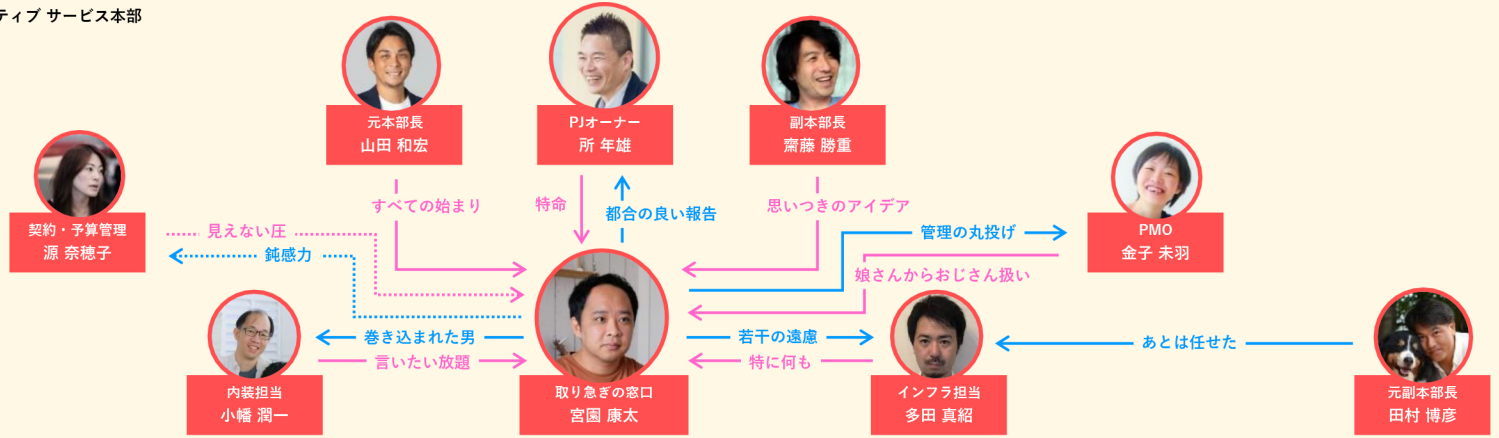

渋谷ファーストタワー移転PJ | 主な登場人物と相関図 (敬称略)

transcosmos | デジタルインタラクティブ サービス本部  
 施主

様々な波風

**Qetic**  
 主に本・音楽・アート

助ける → 代表 穴戸 麻美

お声かけ → 音楽担当 田中 莉菜

お姉さん ぽい → 本担当 桑原 大智

お声かけ ↓ Artists の皆様

↑ Creators の皆様

**バッタネイションチーム**  
 主に空間デザイン監修と7F

お声かけ → UXデザイン 重松 佑

お声かけ → 空間監修 岩沢 たかし

※株式会社Shhh

義弟 → 家具製作 小林芸社

兄 → 設計 岩沢 ひとし

工事の皆様

**ココヨ**  
 主に全体PMと6Fおよび7F家具

全幅の信頼、優しい気遣い

全体PM 三平 久子

営業 大石 一輝

部下 ↓ ディレクター 池田 裕弘

厳しい進捗確認

まんざらでもない様子

工事の皆様